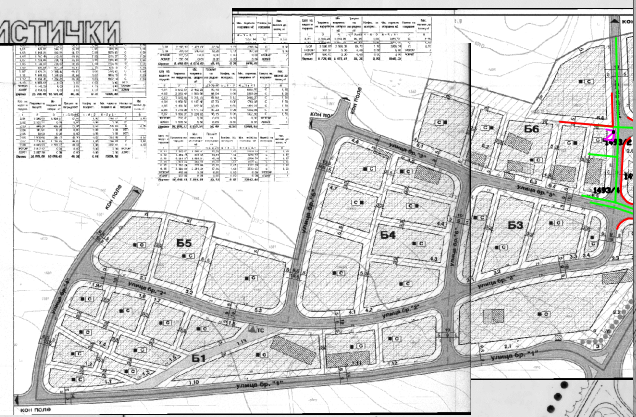

ДЕТАЛЕН УРБАНИСТИЧКИ ПЛАН НА ПИ
М = 1:1000

ЛЕГЕНДА:

1. 1:200
2. 1:500
3. 1:1000
4. 1:2000
5. 1:5000

СТАТУС ВО ВИСИНА НА ТРЕТАР

ПОСРЕДНА	ТРИПРЕДНА	ИНДУСТРИЈА
ОСНОВНА	ОДНАПРЕДНА	УРЕДЕНИСКО
НАПОСРЕДНО	ПОСРЕДЕН ДОМ	ОПШТИНСКИ ЧЕРНИН
ОДНАПРЕДНО	ОДНАПРЕДЕН ДОМ	БАЛКАНОСКО
УРЕДЕНИСКО	ОДНАПРЕДЕН ДОМ	ВИШКОСКО
ОДНАПРЕДНО	ОДНАПРЕДЕН ДОМ	ВИШКОСКО
УРЕДЕНИСКО	ОДНАПРЕДЕН ДОМ	ВИШКОСКО
ОДНАПРЕДНО	ОДНАПРЕДЕН ДОМ	ВИШКОСКО

BODOVICA

KERAMIDNICA

GOVEDARNIK

RAMNO BORJE